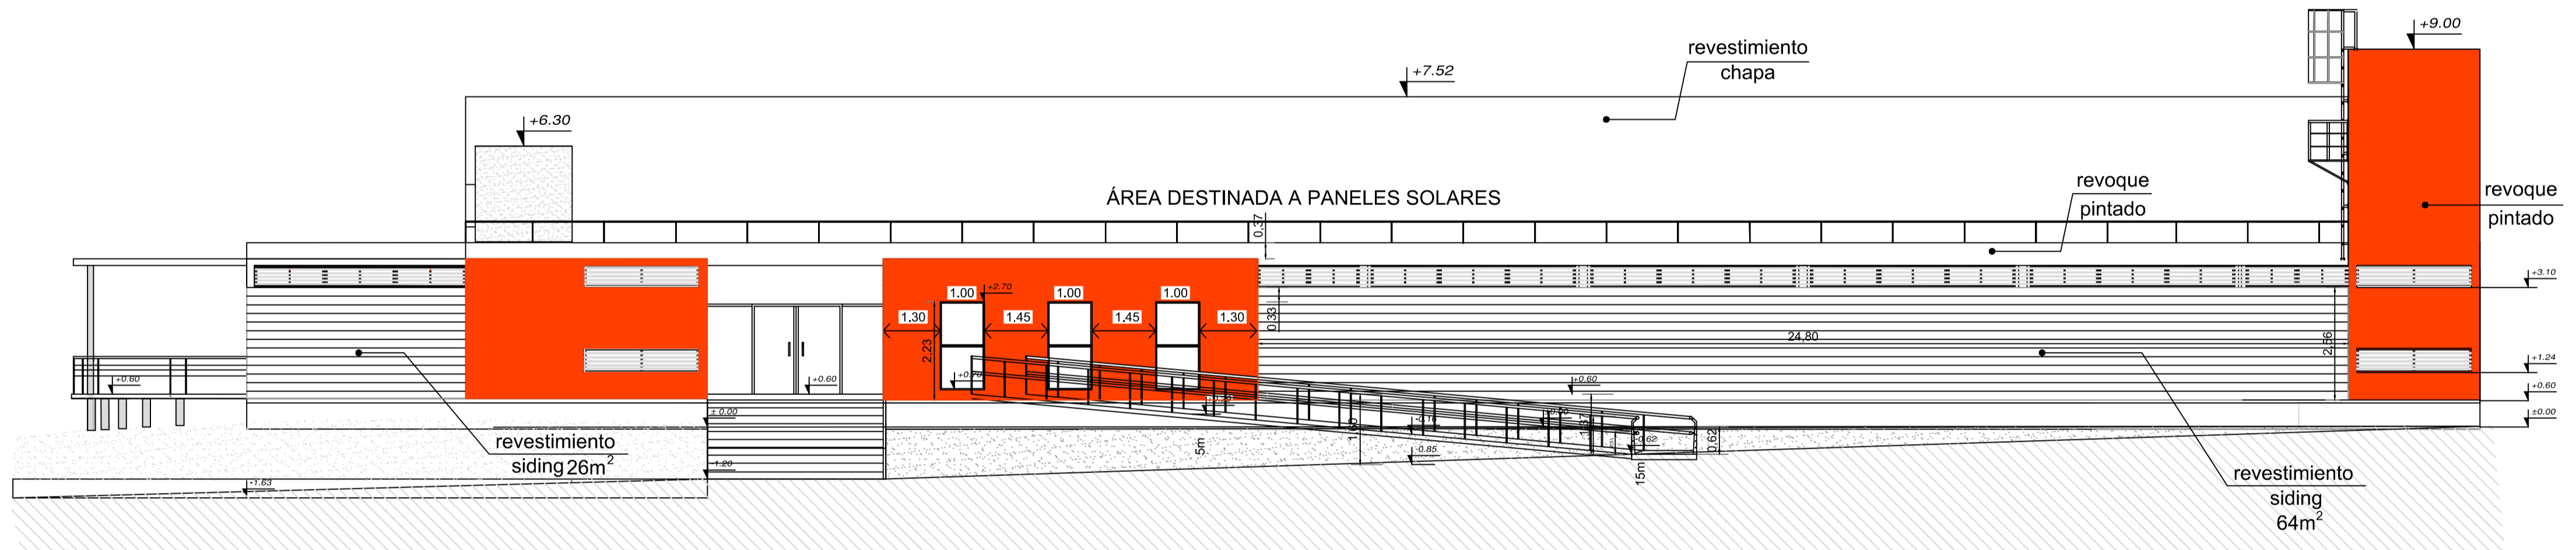

FACHADA POSTERIOR Esc. 1/100

FACHADA PRINCIPAL

FACHADA LATERAL (Cafeteria) Esc. 1/100

**POLIDEPORTIVO LEZICA**  
 UBICACIÓN: CAMINO DEL PRETAL 5961 ESQ. CAACUPÉ  
 PADRÓN: 430219

**Proyecto:** Instalación de ascensor  
**Fachadas**

ARQ. DIRECTOR: - Arq. Mónica Longo  
 ARQ. COLABORADOR: - Arq. Leonardo Alexandre  
 COLABORADORES: - Téc. Leonardo Bas  
 - Téc. Const. Dante Buso

ESCALA:  
1/100

FECHA:  
Octubre 2017

MUNICIPIO G.  
CCZ 12

LAMINA  
6