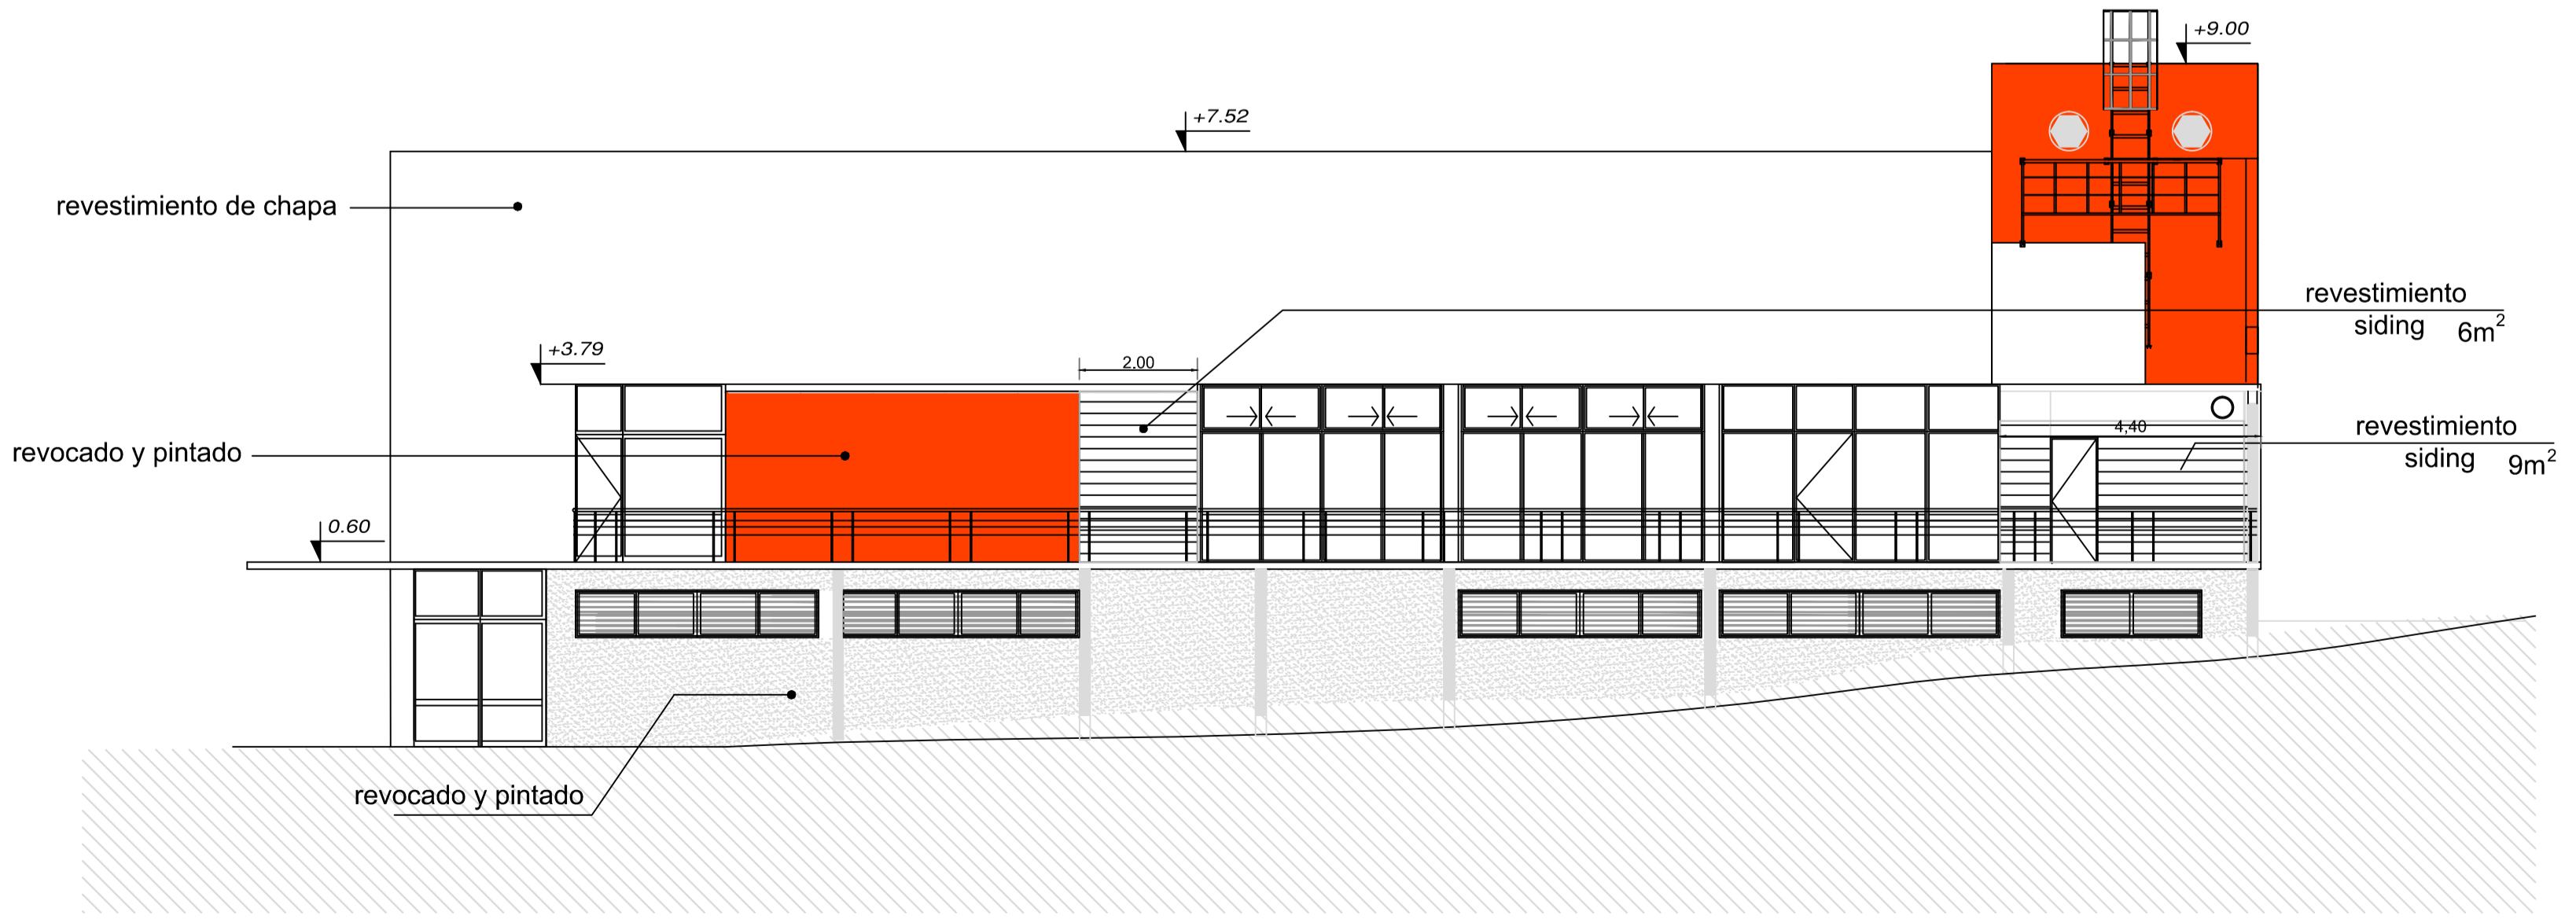

FACHADA POSTERIOR Esc. 1/100

FACHADA PRINCIPAL

FACHADA LATERAL (Cafeteria) Esc. 1/100

**POLIDEPORTIVO LEZICA**  
 UBICACIÓN: CAMINO DEL PRETAL 5961 ESQ. CAACUPÉ  
 PADRÓN: 430219

**Proyecto:** Instalación de ascensor  
**Fachadas**

ARQ. DIRECTOR: - Arq. Mónica Longo  
 ARQ. COLABORADOR: - Arq. Leonardo Alexandre  
 COLABORADORES: - Téc. Leonardo Bas  
 - Téc. Const. Dante Buso

ESCALA:  
1/100

FECHA:  
Octubre 2017

MUNICIPIO G.  
CCZ 12

LAMINA  
6