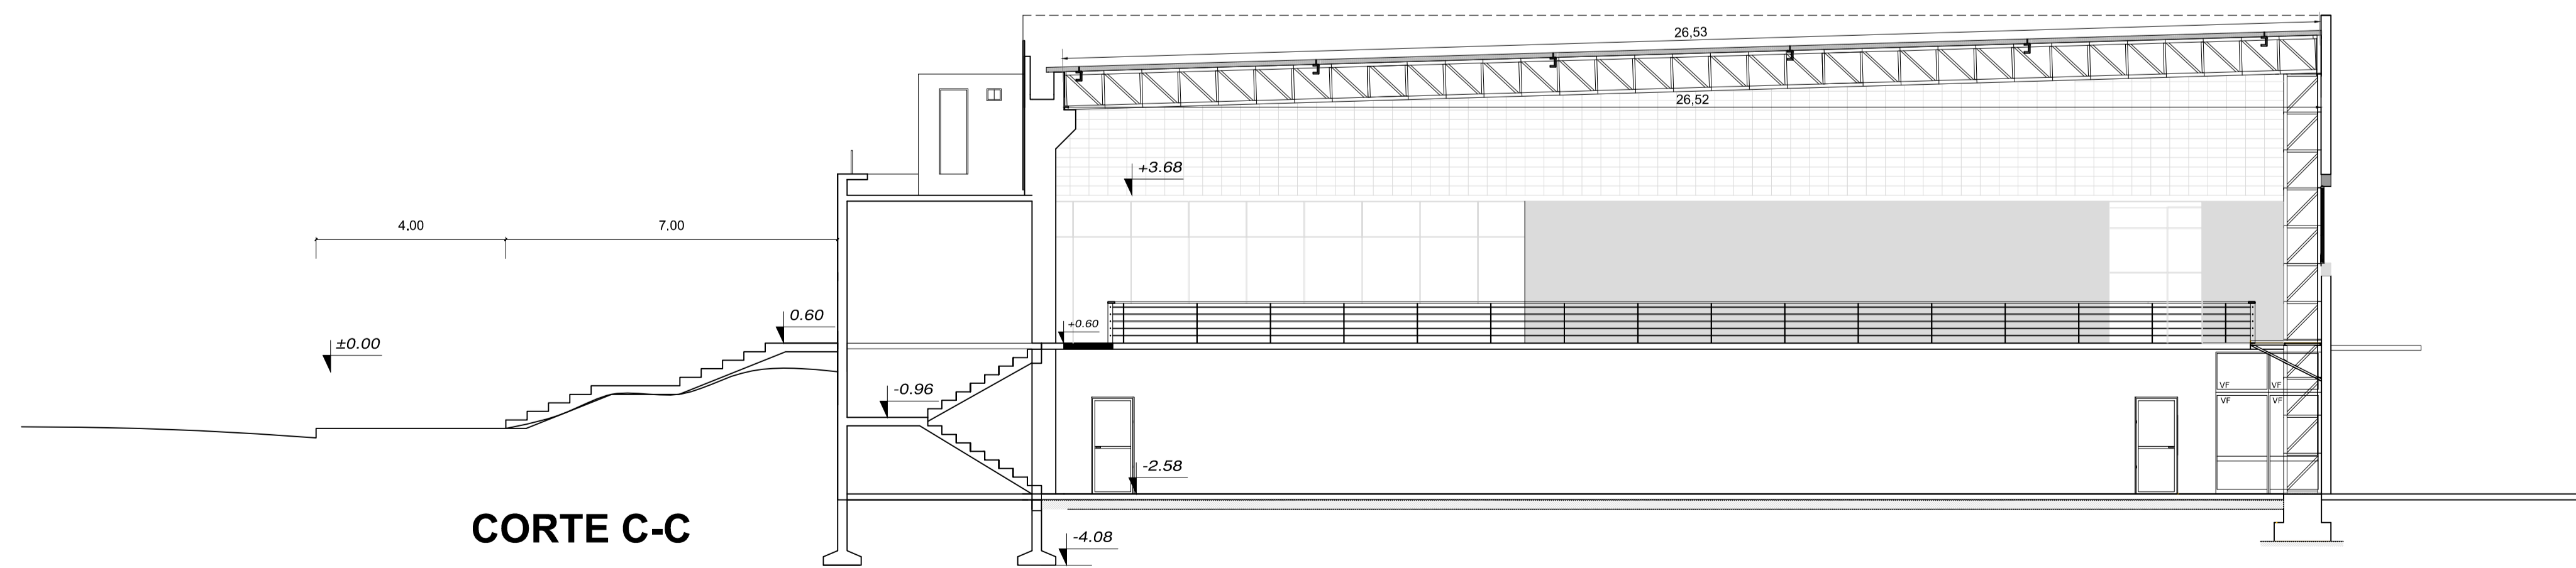

CORTE A-A

CORTE B-B

CORTE C-C

POLIDEPORTIVO LEZICA
 UBICACIÓN: CAMINO DEL PRETAL 5961 ESQ. CAACUPÉ
 PADRÓN: 430219

Proyecto: Instalación de ascensor
 Cortes varios

ARQ. DIRECTOR: - Arq. Mónica Longo
 ARQ. COLABORADOR: - Arq. Leonardo Alexandre
 COLABORADORES: - Téc. Leonardo Bas
 - Téc. Const. Dante Buso

ESCALA:
 1/100
 FECHA:
 Octubre 2017
 MUNICIPIO G
 CCZ 12
 LAMINA
 4