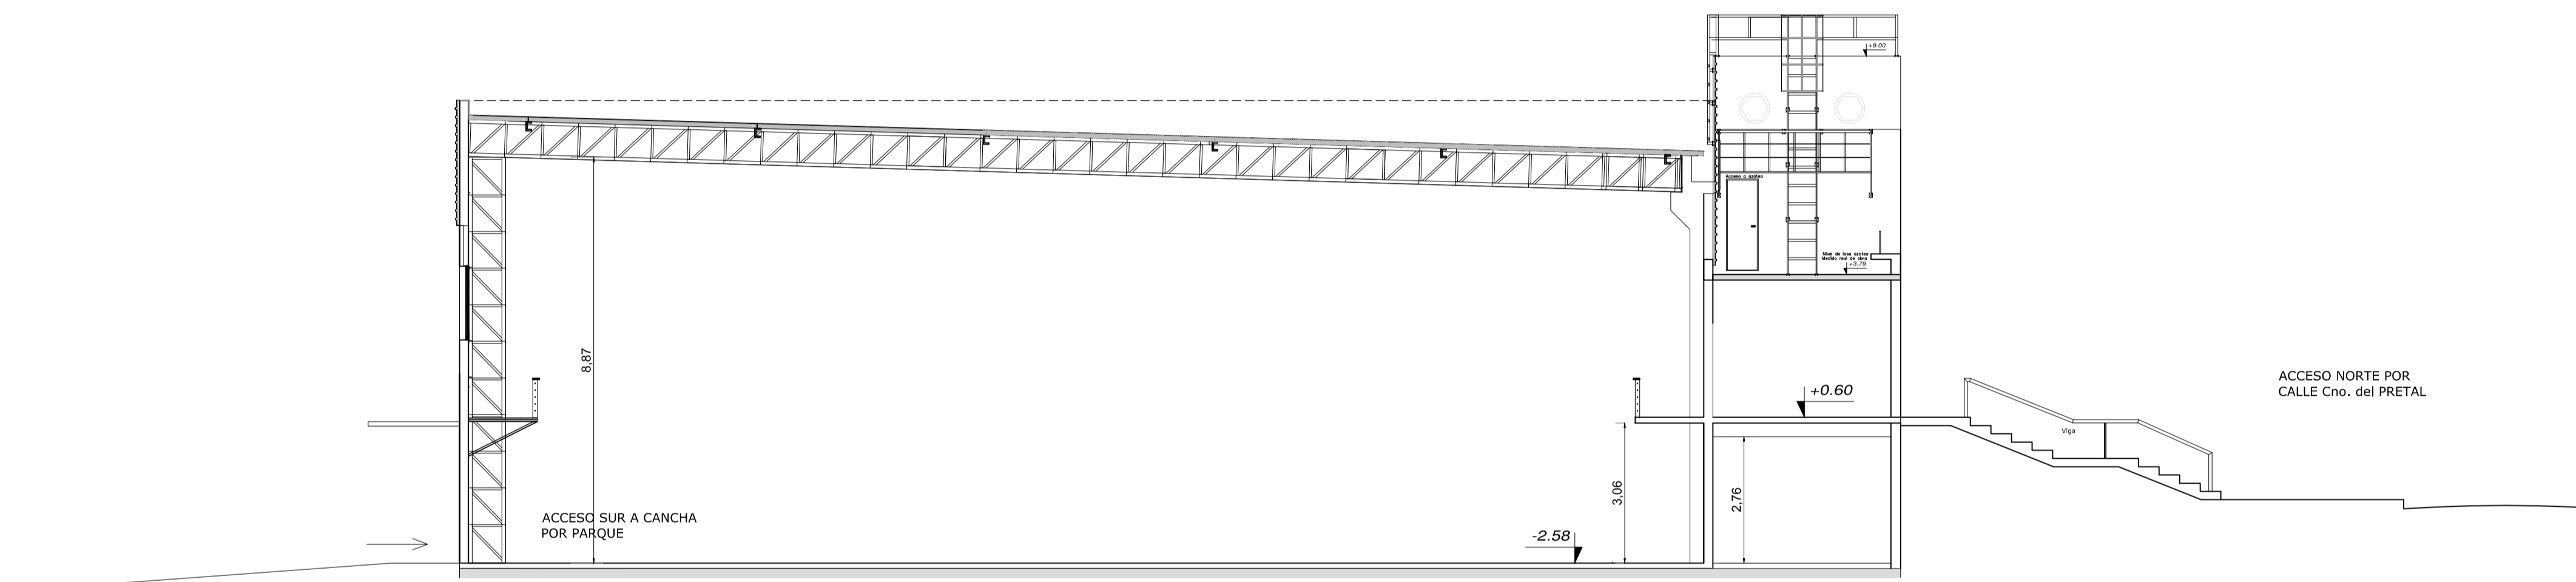

CORTE A-A

CORTE B-B

CORTE C-C

POLIDEPORTIVO LEZICA
 UBICACIÓN: CAMINO DEL PRETAL 5961 ESQ. CAACUPÉ
 PADRÓN: 430219

Proyecto: Instalación de ascensor
 Cortes varios

ARQ. DIRECTOR: - Arq. Mónica Longo
 ARQ. COLABORADOR: - Arq. Leonardo Alexandre
 COLABORADORES: - Téc. Leonardo Bas
 - Téc. Const. Dante Buso

ESCALA:
 1/100
 FECHA:
 Octubre 2017
 MUNICIPIO G
 CCZ 12
 LAMINA
 4