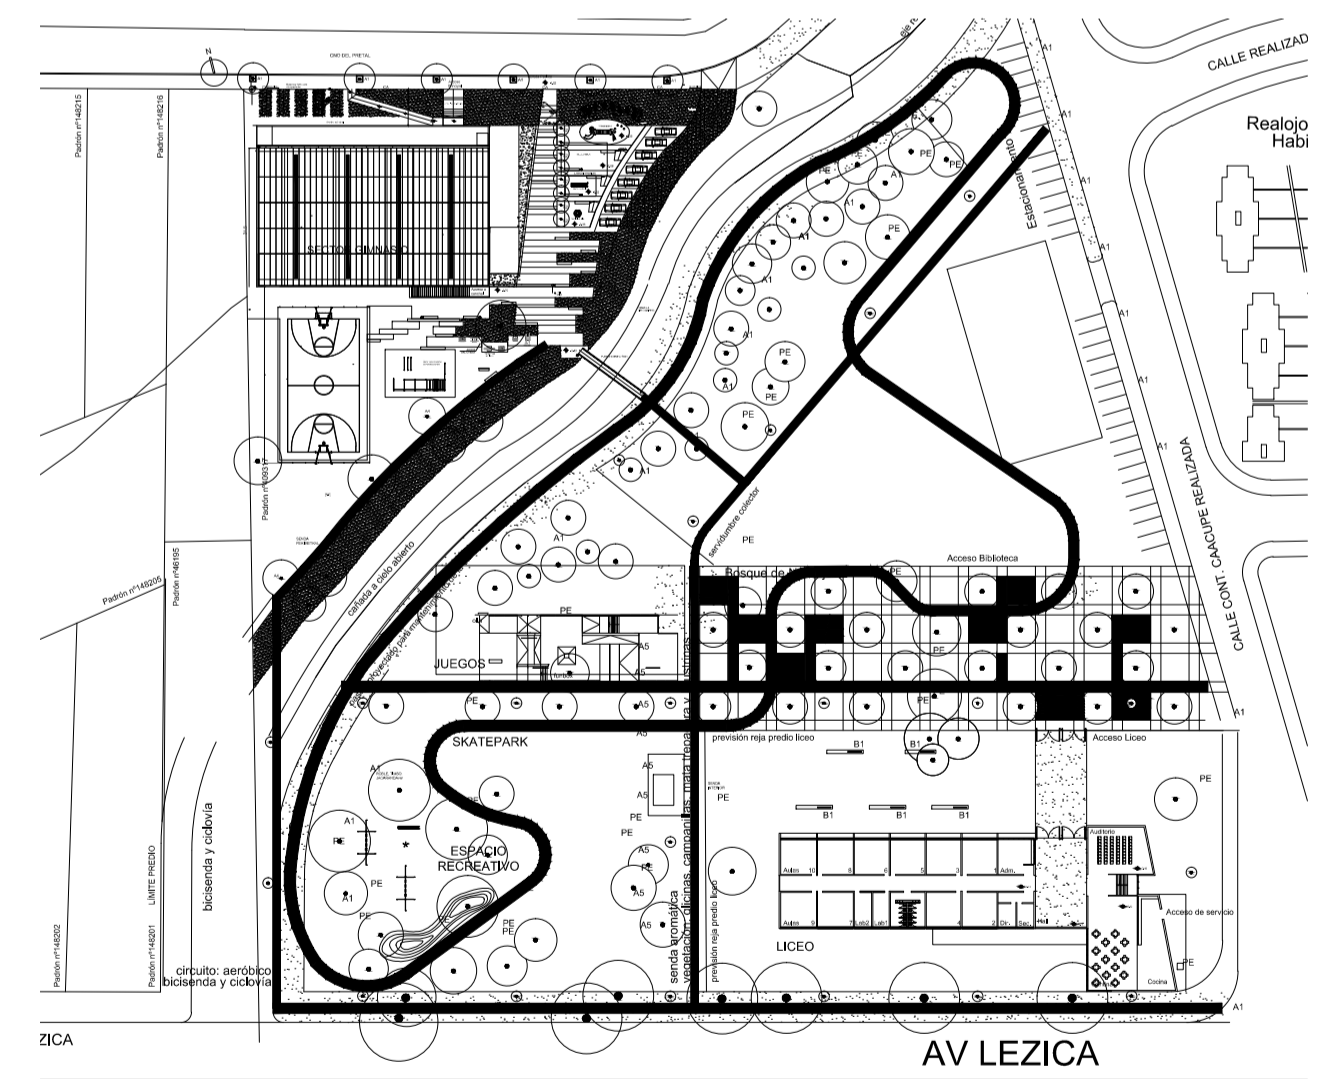

Cno. del PRETAL

**POLIDEPORTIVO LEZICA**  
 UBICACIÓN: CAMINO DEL PRETAL 5961 ESQ. CAACUPÉ  
 PADRÓN: 430219

**Proyecto: Instalación de ascensor**  
 Planta de techos

ARQ. DIRECTOR: - Arq. Mónica Longo  
 ARQ. COLABORADOR: - Arq. Leonardo Alexandre  
 COLABORADORES: - Téc. Leonardo Bas  
 - Téc. Const. Dante Buso

ESCALA:  
1/100  
FECHA:  
Octubre 2017  
MUNICIPIO G  
CCZ 12  
LAMINA  
1

31,50