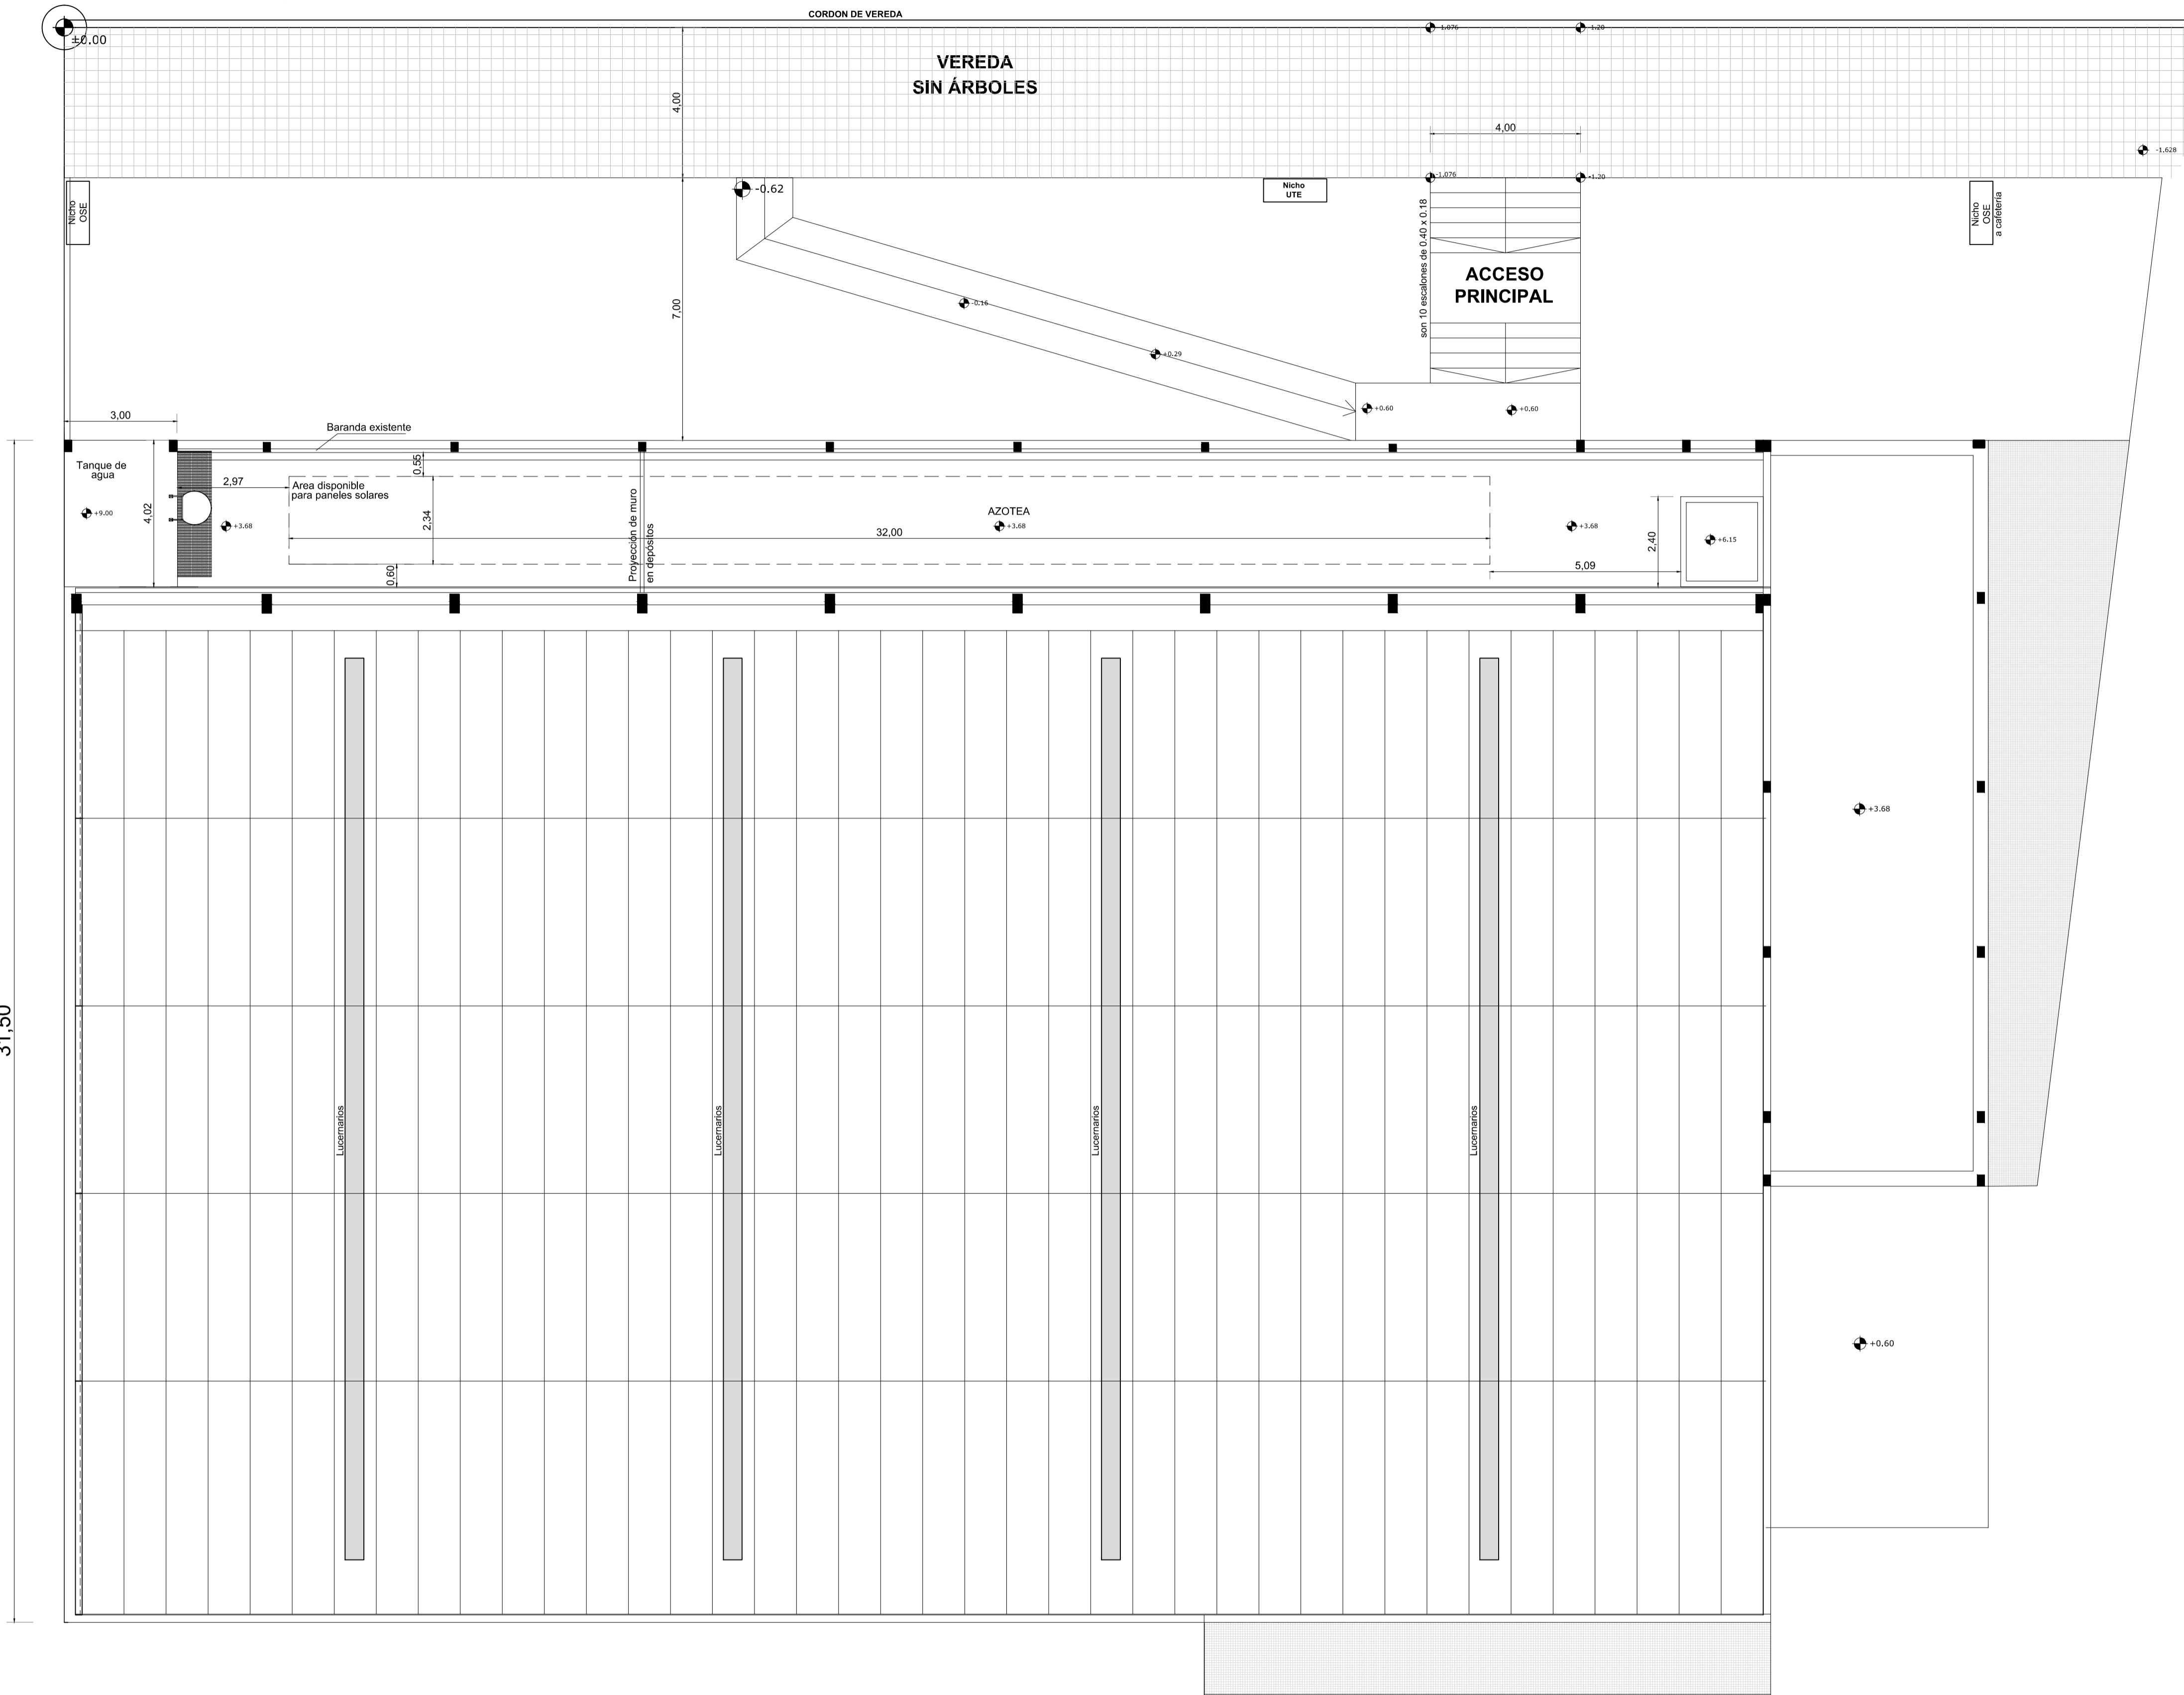

Cno. del PRETAL

**POLIDEPORTIVO LEZICA**  
 UBICACIÓN: CAMINO DEL PRETAL 5961 ESQ. CAACUPÉ  
 PADRÓN: 430219

**Proyecto: Instalación de ascensor**  
 Planta de techos

ARQ. DIRECTOR: - Arq. Mónica Longo  
 ARQ. COLABORADOR: - Arq. Leonardo Alexandre  
 COLABORADORES: - Téc. Leonardo Bas  
 - Téc. Const. Dante Buso

ESCALA:  
1/100  
FECHA:  
Octubre 2017  
MUNICIPIO G  
CCZ 12  
LAMINA  
1

31,50